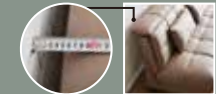

グレー

オレンジ

ブラウン

ヘッドは6段階ギア付

ヘッド部は座る人の寛ぎ方に合わ
せて左右別々に6段階調節可能

壁際から約5cm離すだけで
ソファを動かさずにベッドに
できます (ノーマルスタイル時)

転倒防止用折りたたみ式
補助脚付
※ベッド時にご使用をお願いします

脚を外してロータイプでも使用可能 (座面高33cm)

S/Panetex仕様

ソファベッド
ソファ時: W190×D91×H82~95(SH41)cm
ベッド時: W115×L190×H41cm

Normal Style

— ノーマルスタイル —

開放感があるアームレスに
慣れ親しんだ高さのスタイル

Highback Style

— ハイバックスタイル —

ボリューム感があり頭まで
支えてくれるサポートスタイル