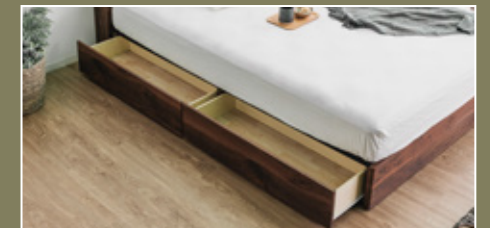

ヘッドボードのデザイン性が高級感をもたらすベッドフレーム

BED

3D強化シート貼り

天然木のような杣目とエンボス加工を施したリアルな手触りを表現

ウォールナット

グレー木目

スマホや目覚まし時計などが置ける宮付タイプ

コンセント付

ヘッドボードにはスマホの充電などに便利な2口コンセント付

スライドレール付引出し (BOXタイプ)

開閉がスムーズなスライドレール付引出し
寝具類も収納出来て寝室がすっきり片付きます

ロボット掃除機対応 (脚高11cm) (レッグタイプ)

掃除しにくい
ベッド下も
楽に掃除できます

※床や敷物等の使用状況により
使用出来ない場合があります

A シングルベッドフレーム (BOX)
W99×L211×H81(24)cm

B セミダブルベッドフレーム (BOX)
W122×L211×H81(24)cm

C ダブルベッドフレーム (BOX)
W142×L211×H81(24)cm

<ウォールナット>

D シングルベッドフレーム (レッグ)
W99×L211×H81(24)cm

E セミダブルベッドフレーム (レッグ)
W122×L211×H81(24)cm

F ダブルベッドフレーム (レッグ)
W142×L211×H81(24)cm