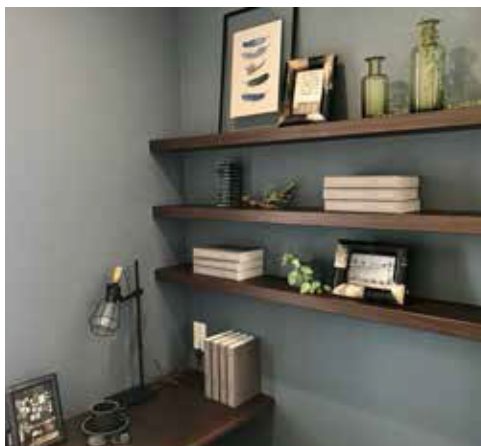

雰囲気のある強化シートの木目はキズにも強いベッドフレーム

BED

<ブラック>

A シングルベッドフレーム
W99×L205×H82 (24) cm

<ホワイト>

資材:MDF・強化シート
アイテム

生産国:中国

A シングルベットフレーム

8才

※マットレスはイメージです

カラーは選べる2色対応

ブラック

ホワイト

ヘッドボードには
スマホの充電などに便利な
1500W 2口コンセント付

ロボット掃除機対応 (脚高10.5cm)

ベッド下のホコリやゴミの
掃除ができます